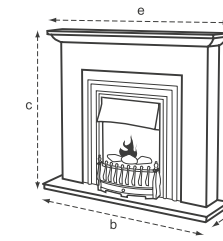

Page	Name	a	b	c	d	e
15	Ador	255	1200	760	205	1000
16	Jaeger 600	250	1100	925	200	900
20	Payton	350	1200	960	230	1120
21	Gotham 900 Suite			1105	200	1220
22	Magellan	305	1100	970	305	1100
23	Junai	350	1500	960	220	1420
24	Votary	350	1200	930	220	1120
25	Kayden 1300 Suite	350	2000	790	240	1915
25	Kayden 900 Suite	350	1595	790	240	1515
26	Mercia	380	1050	890	240	1060
26	Valentino	360	1170	980	280	1170
27	Princeton	300	1140	1000	260	1140
28	Manhattan	300	1140	1000	260	1140
29	Austen 54"	390	1370	1160	280	1350
30	Bronte 54" with Tennyson Cast	390	1370	1170	335	1370
30	Bronte 48" with Tennyson Cast	375	1220	1110	300	1220
30	Bronte 54" with Gotham 750	390	1370	1170	335	1370
32	Corbel 54" with Tennyson Cast	390	1370	1170	315	1370
32	Corbel 48" with Tennyson Cast	390	1220	1135	215	1220
32	Corbel 54" with Gotham 750	390	1370	1170	335	1370
33	Aubade 48" with Omniglide® 600	390	1220	1135	260	1220
33	Aubade 48" with Tennyson Cast	390	1220	1195	260	1220

HEARTH INSET FIRES