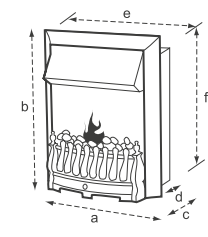

Page	Name	a	b	c	d	e	f
35	Ennio (app)	500	600	190	160	405	560
35	Ennio	500	600	190	130	405	560
36	Raylia (app)	495	595	230	160	405	560
36	Raylia	495	595	230	130	405	560
37	Solace (app)	495	595	190	160	405	560
37	Solace	495	595	190	130	405	560
38	Mariner	505	610	210	75	385	550
39	Hudson	505	610	210	75	385	550
40	Cisco	480	600	180	50	385	550
40	Cisco Extreme	480	600	180	50	385	550
41	Cisco 22	660	600	170	40	405	550
41	Cisco 22 Extreme	660	600	170	40	405	550
42	Tyrus	485	600	200	40	385	550
43	Tyrus 22	660	600	170	40	405	550
44	Regan	485	600	200	40	385	550
45	Regan 22	660	600	170	40	405	550
46	Atlanta 3	660	580	185	160	530	565
47	Sonata 2	555	610	190	145	400	570