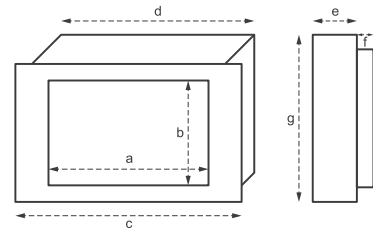

GOTHAM FIRES

Page	Name	a	b	c	d	e	f	g
4	Gotham 600	604	500	700	605	160	20	730
5	Gotham 750	754	650	850	755	160	20	875
6	Gotham 900	904	280	1000	905	160	20	500
7	Gotham 1300	1304	280	1400	1305	160	20	500

WALL MOUNTED SUITES

Add 150mm to size b if using floor standing suite