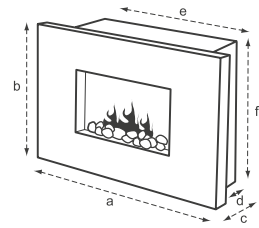

WALL MOUNTED FIRES

Page	Name	a	b	c	d	e	f
8	Omniglide® 600	745	745	185	160	605	725
9	Omniglide® 1300	1460	515	190	160	1350	505
10	Omniglide® 900	1050	560	190	160	920	505
11	Verada	825/1000	640	185	160	520	560
12	Corello	825/1000	590	170	120	520	545
13	Blazer	660	580	185	160	530	565
13	Atlanta 4	660	580	185	160	530	565

CAST FIRES