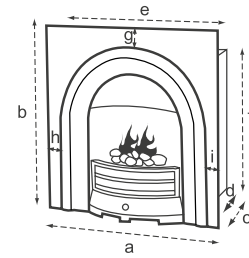

Page	Name	a	b	c	d	e	f	g	h	i
48	Tennyson	950	950	250	175	530	780	125	100	100