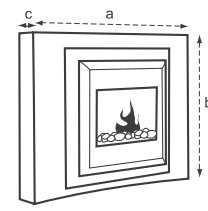

GOTHAM FIRES

Page	Name	a	b	c	d	e	f	g
4	Gotham 600	604	500	700	605	160	20	730
5	Gotham 750	754	650	850	755	160	20	875
6	Gotham 900	904	280	1000	905	160	20	500
7	Gotham 1300	1304	280	1400	1305	160	20	500

WALL MOUNTED SUITES

Add 150mm to size b if using floor standing suite

Page	Name	a	b	c
15	Ador	1200	610	255
16	Jaeger 600	1100	775	250
16	Jaeger 1360	1360	550	255
16	Jaeger 1020	1020	625	255
18	Luma 1200	1200	610	255
18	Luma 1360	1360	555	255
18	Luma 900	880	610	255